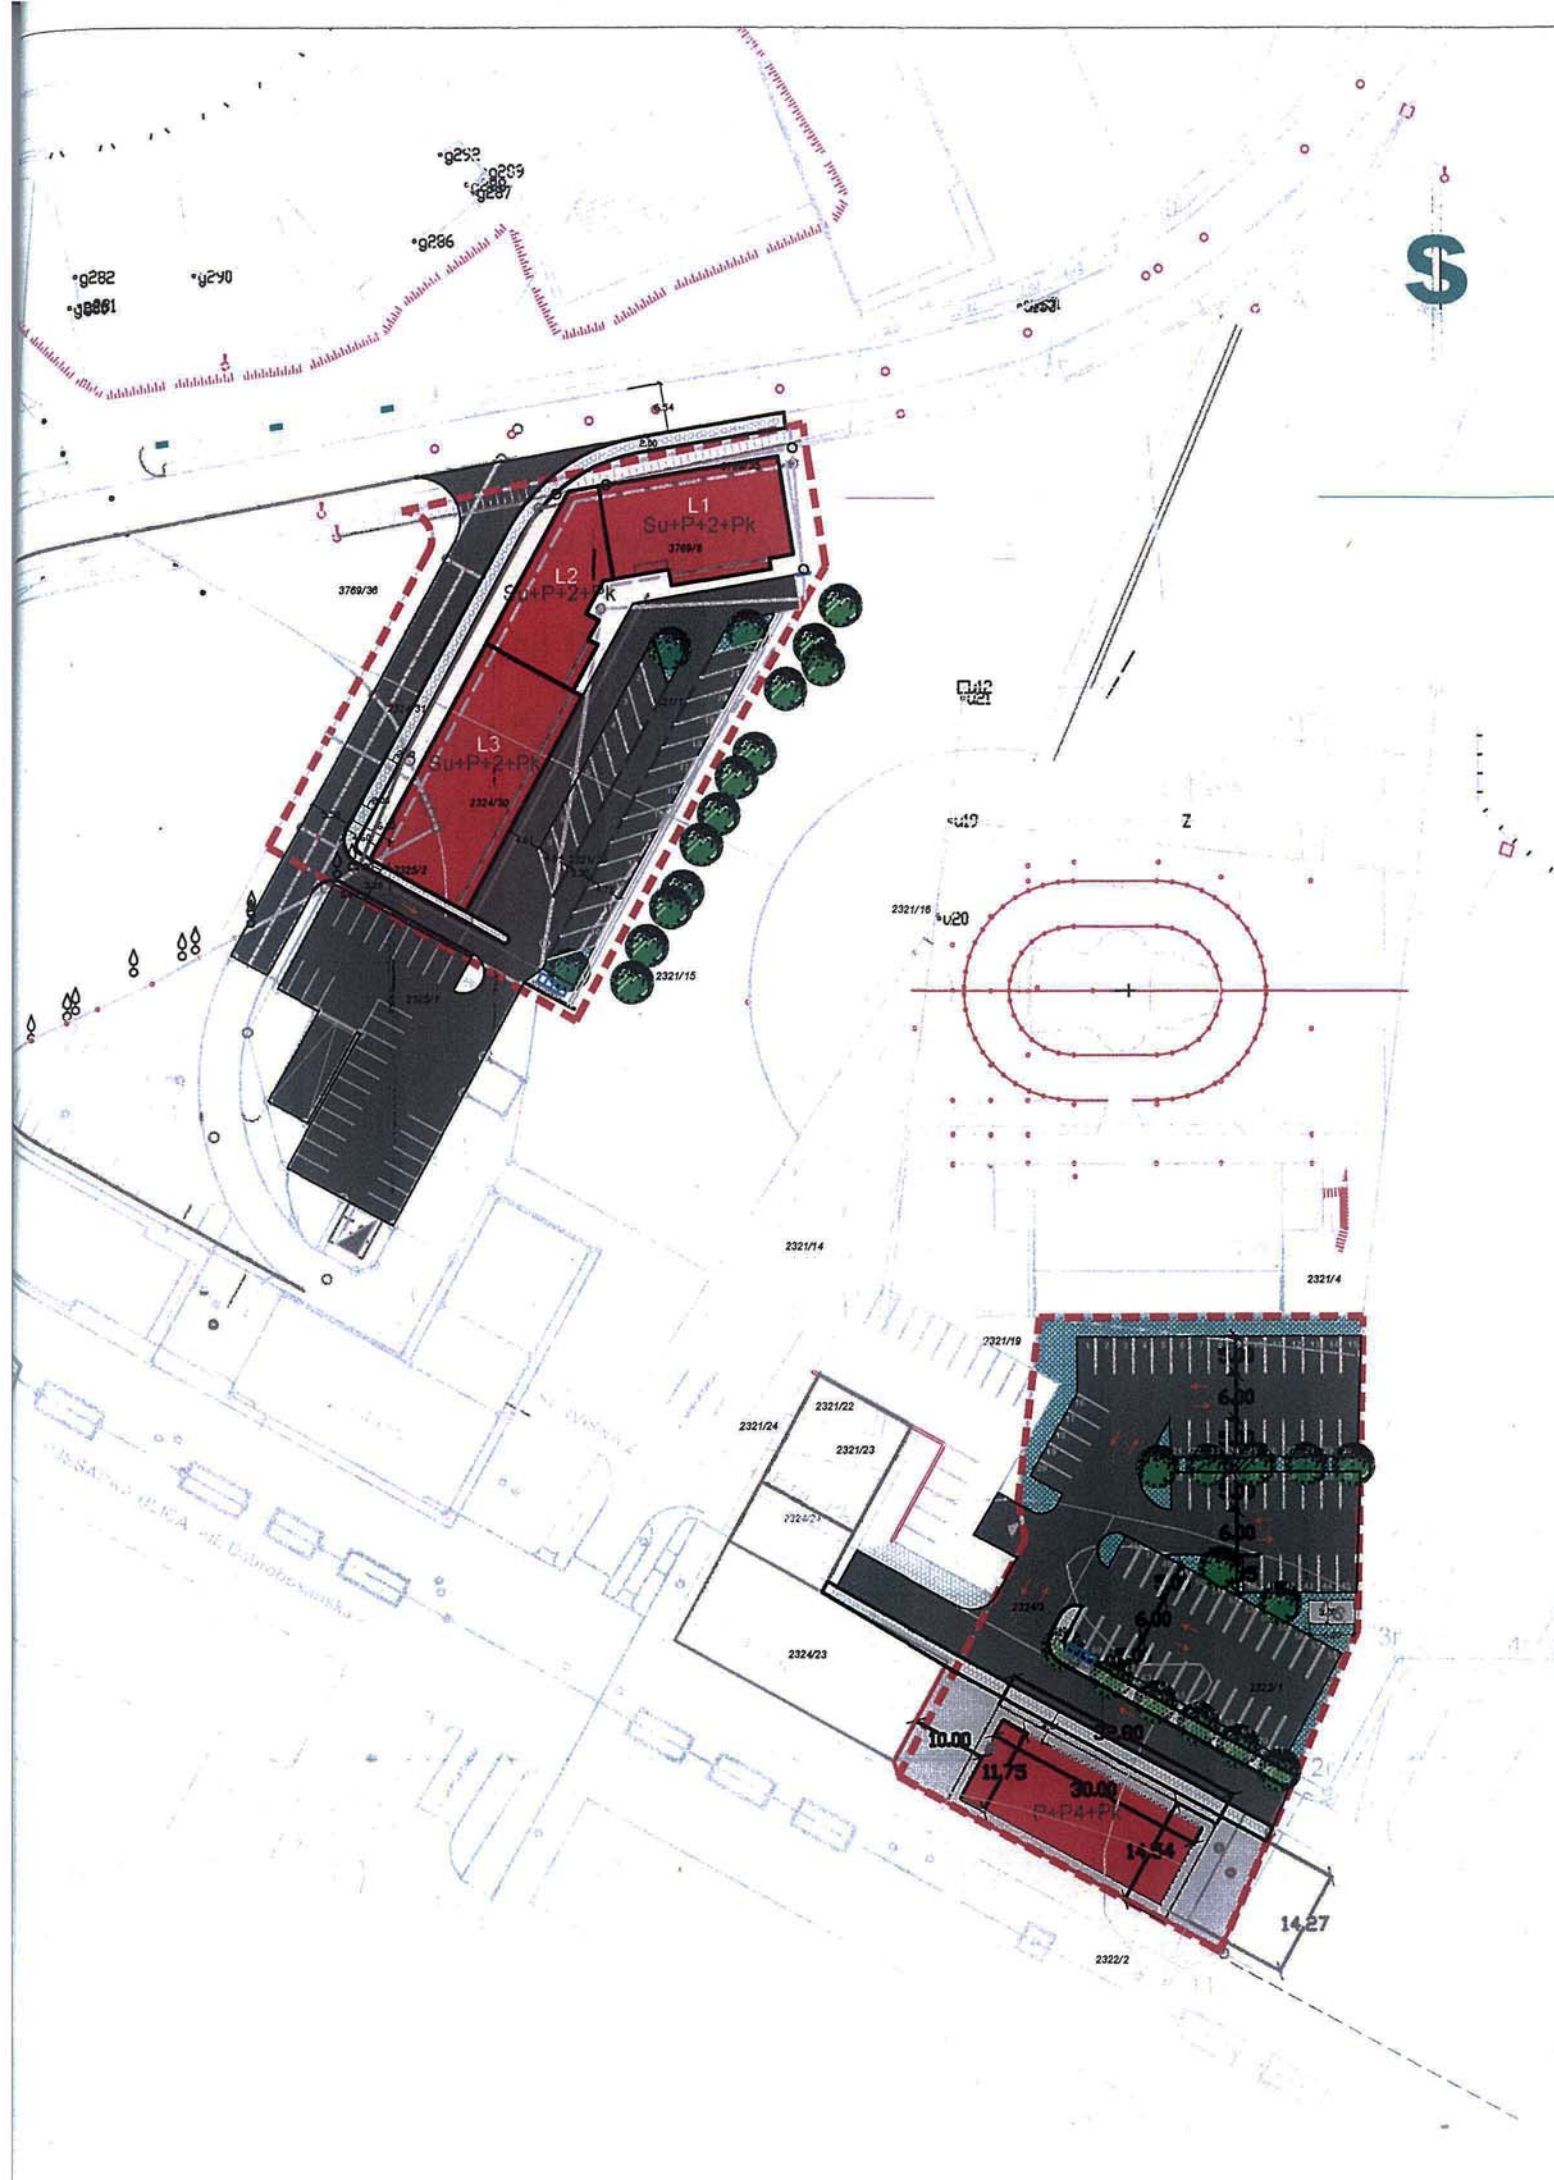

**IZMJENA I DOPUNA DIJELA REGULACIONOG
PLANA "VELJINE-JUG"
I DIJELA REGULACIONOG PLANA DIJELA PODRUČJA
OPŠTINA SRPSKO NOVO SARAJEVO I
SRPSKA ILIDŽA: "VELJINE JUG-DIO"**

LEGENDA:

-  PREDMETNI OBUHVATI
-  PLANIRANI STAMBENO-POSLOVNI OBJEKTI
-  SAOBRAĆAJNICA
-  TROTOARI
-  POPLOCANA POVRSINA
-  ZELENE POVRŠINE
-  DENDROFOND
-  KONTENJERI

naziv grafičkog priloga:

PLAN PROSTORNE ORGANIZACIJE

R=1:1000
prilog br.7

UNIS

INSTITUT ZA EKOLOGIJU, ZAŠTITU NA RADU I
ZAŠTITU OD POŽARA - ISTOČNO SARAJEVO
NAUČNO ISTRAŽIVAČKI INSTITUT