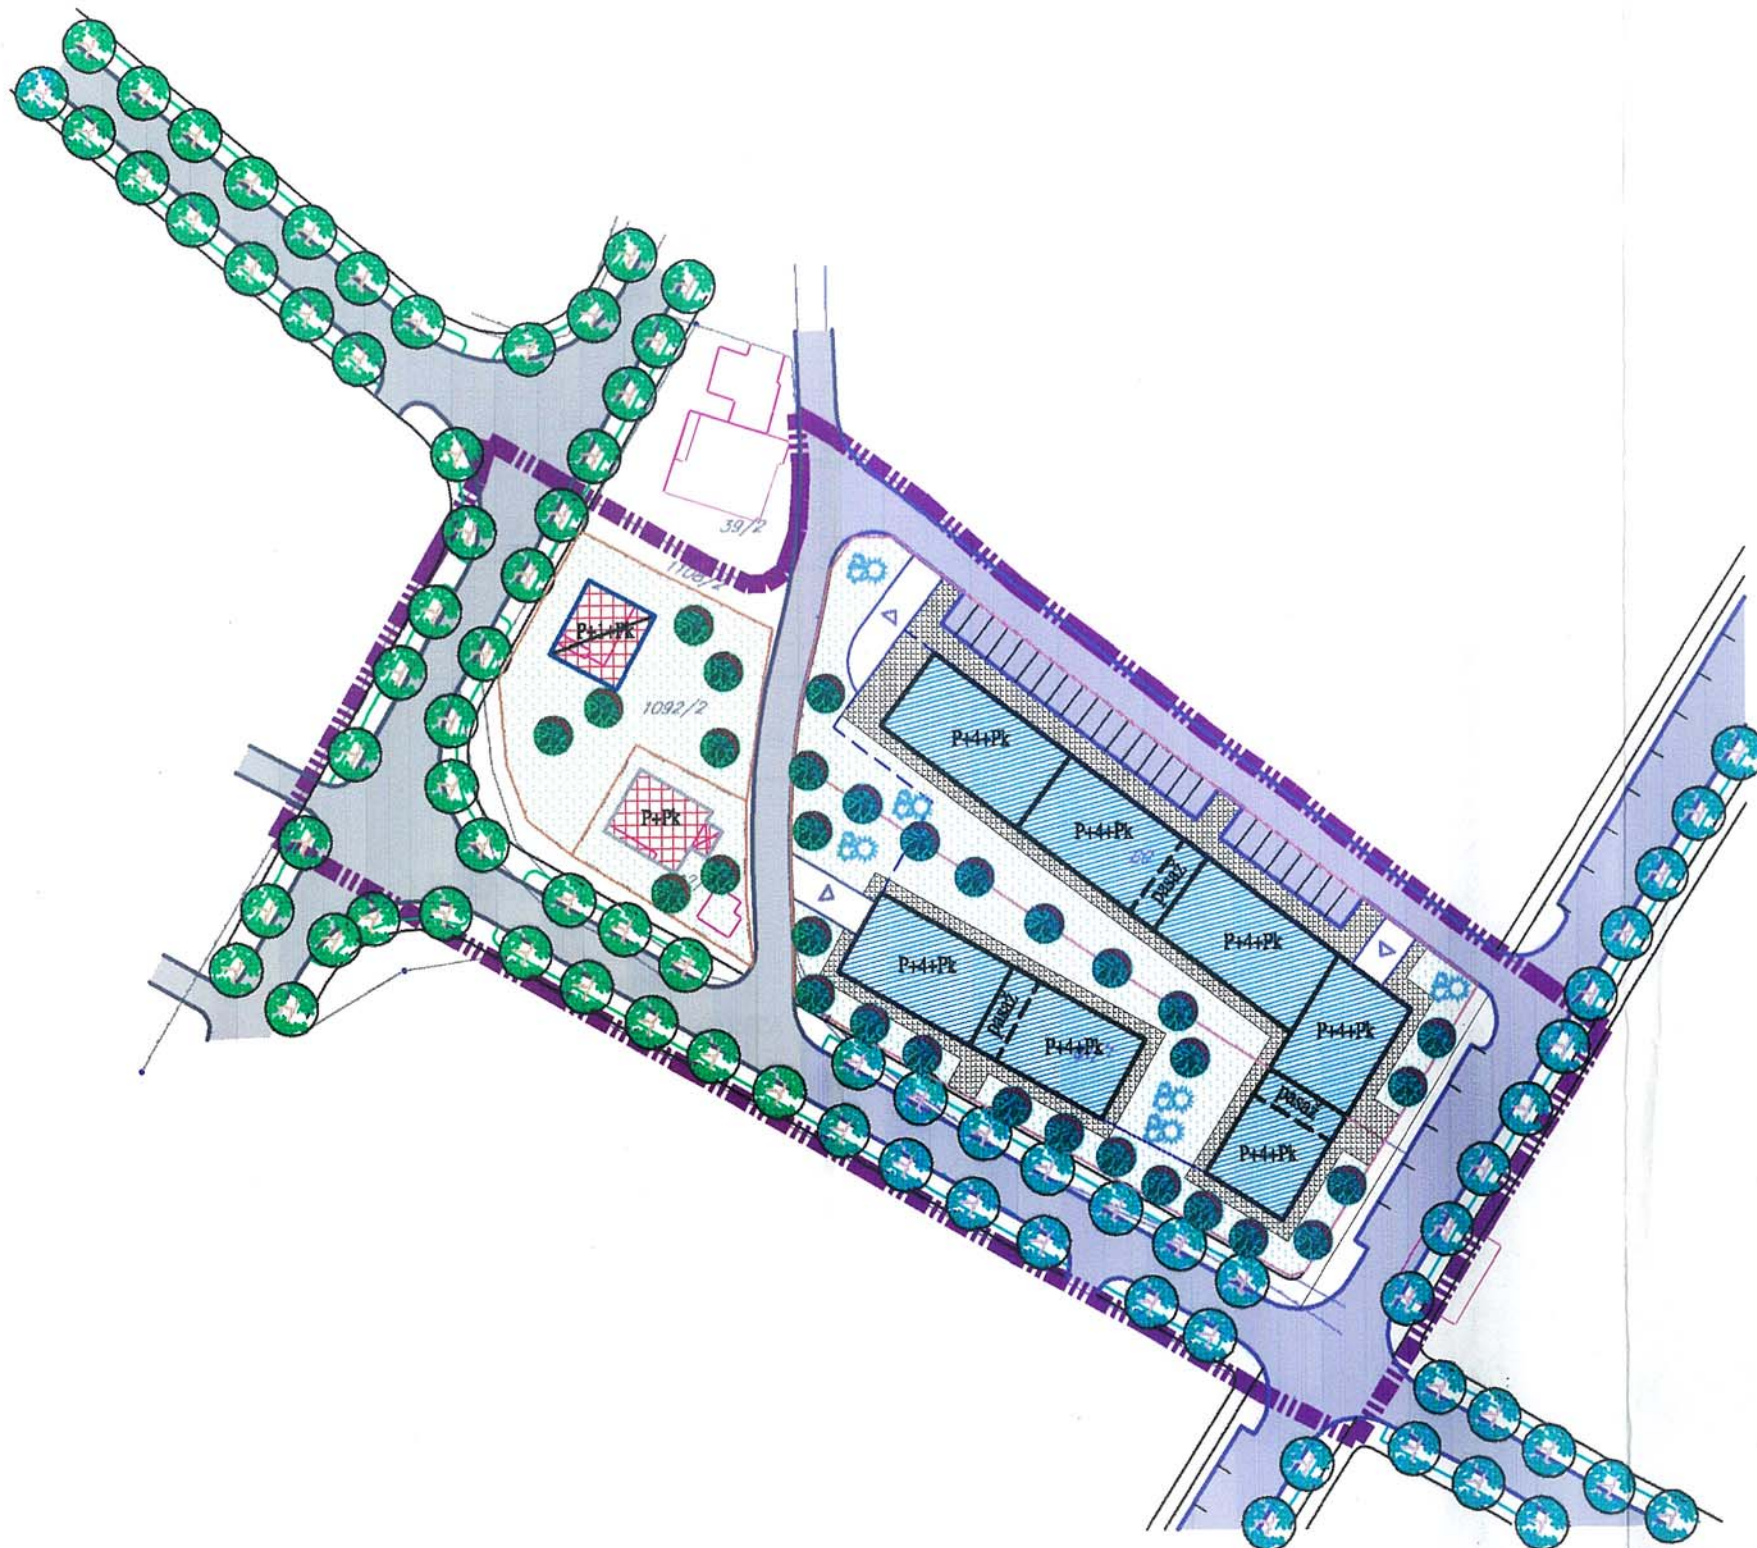

IZMJENA I DOPUNA REGULACIONOG PLANA "KULA-VAGANI"

LEGENDA:

-  POSTOJEĆI OBJEKTI
-  POSTOJEĆI OBJEKTI - DOGRADNJA, NADZIDIVANJE
-  PLANIRANI OBJEKTI
- STANOVANJE
-  POSTOJEĆI PORODIČNO STAMBENI / STAMBENO-POSLOVNI OBJEKTI
-  PLANIRANI VIŠEPORODIČNI STAMBENI I STAMBENO-POSLOVNI OBJEKTI
- SAOBRAĆAJNE POVRŠINE I OBJEKTI
-  SAOBRAĆAJNICE
-  PODZEMNE/PODRUMSKE PARKING GARAŽE
-  ULAZ U PARKING GARAŽU
-  POPLOČANJA, PLATOI
- POVRŠINE ZAŠTITNOG ZELENILA
-  ZAŠTITNI DRVOREDI
-  UREĐENE ZELENE POVRŠINE / BLOKOVSKO ZELENILO
-  DVORIŠNO ZELENILO PORODIČNOG STANOVANJA
-  GRANICA OBUHVATA IZMJENE DIJELA PLANA

PLAN PROSTORNE ORGANIZACIJE

R 1:1000

PRILOG BR. 6

DOO "ZAVOD ZA URBANIZAM I PROJEKTOVANJE"
BIJELJINA